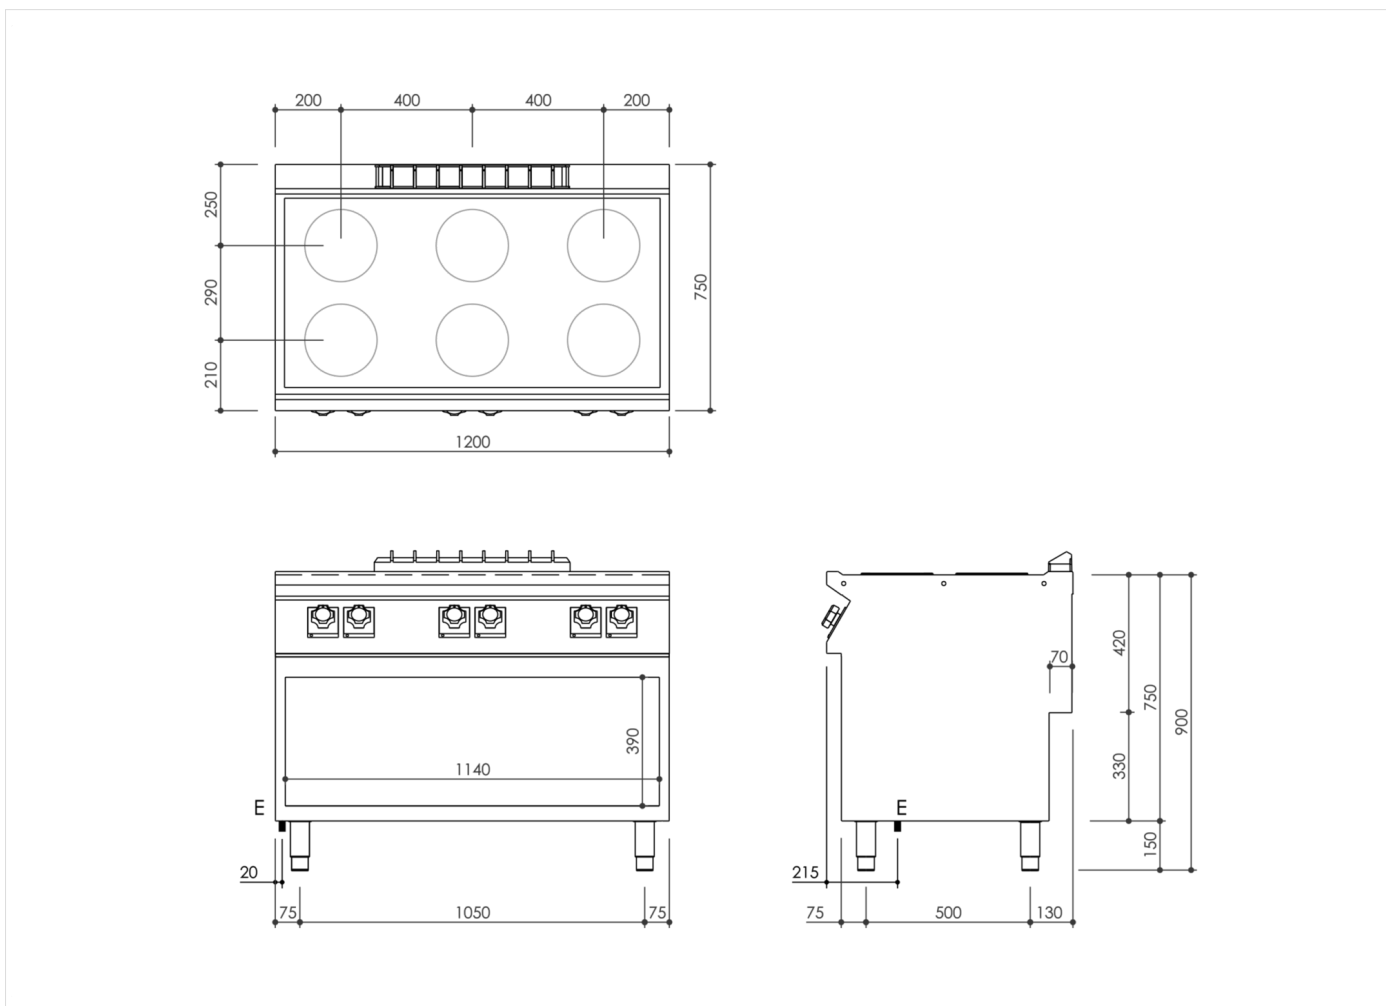

SERIE	ARTIKELNUMMER	MODELL	FUNKTION
MI - 70	MAMCOOOOO30	PC7I2EGPT	Elektroherde

PRODUKT

Elektroherd 6 runde Platten auf Unterbau Offen

SERIE	ARTIKELNUMMER	MODELL	FUNKTION
MI - 70	MAMCOOOOO30	PC7I2EGPT	Elektroherde

PRODUKT

Elektroherd 6 runde Platten auf Unterbau Offen

INSTALLATIONSANGABEN

(E) Elektroanschluss: VAC400 3N 50/60Hz